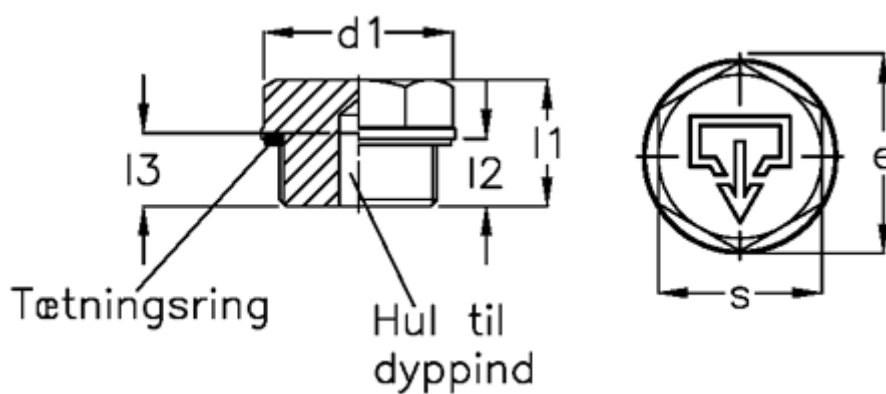

Varenummer: 20241555
Beskrivelse: E+G
Gevindprop GN 741-22-M16x1,5-AS-1

Mål

$d_1 = 22$
 $d_2 = M16x1,5$
 $d_4 = M5$
 $e = 20.8$
 $l_1 = 15.5$
 $l_2 = 8.0$
 $s = 12$